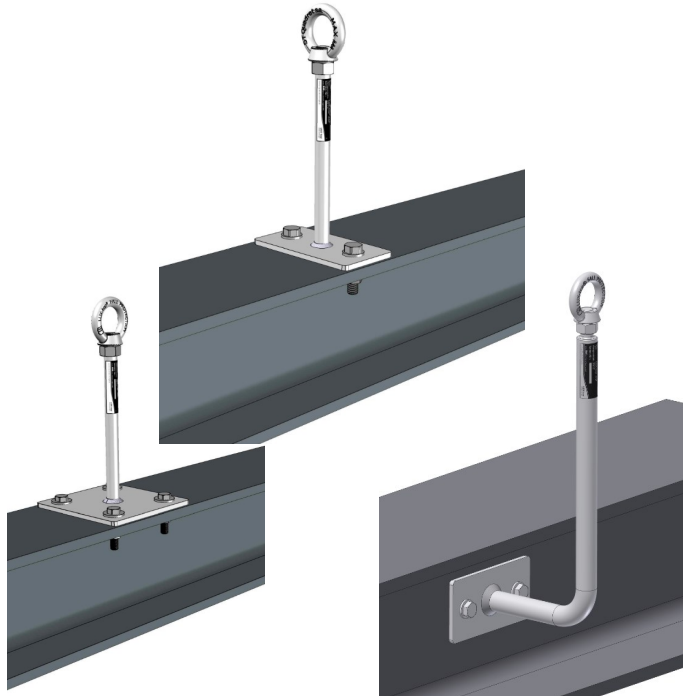

## Einbauvariante 2 - Stahl / 2s - Stahl / 2s Stahl - 90°

### Befestigung an Stahlkonstruktionen

### Anschlagpunkt zur Befestigung der PSA gegen Absturz